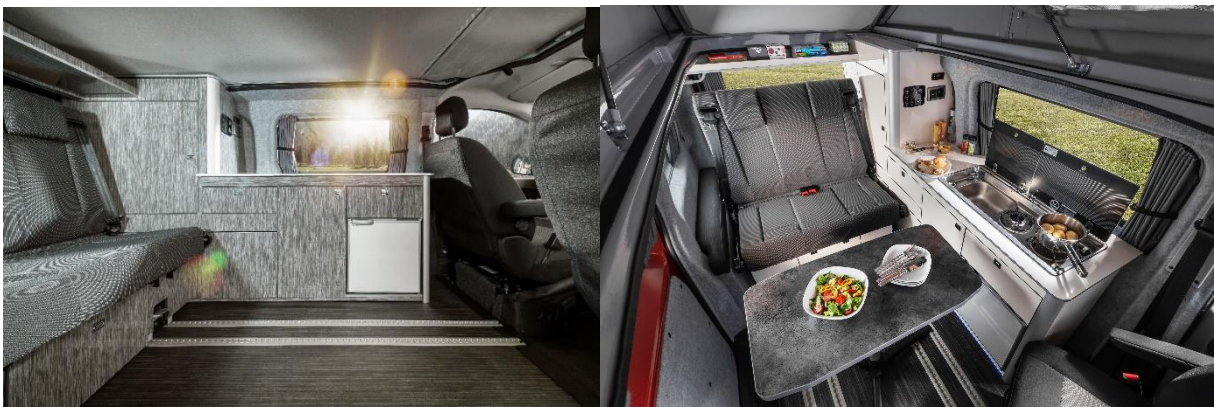

Inklusivleistungen:

- **Küchenausrüstung**
- **Stühle**
- **Passende Gasflasche**
- **Autobahnvignette CH**
- **Instruktion von Ihrem Zuhause**
- **Der Camper wird vollgetankt**

In Ihrem Zuhause bitten wir Sie nicht zu rauchen. Das Mitführen von Tieren ist ebenso untersagt.